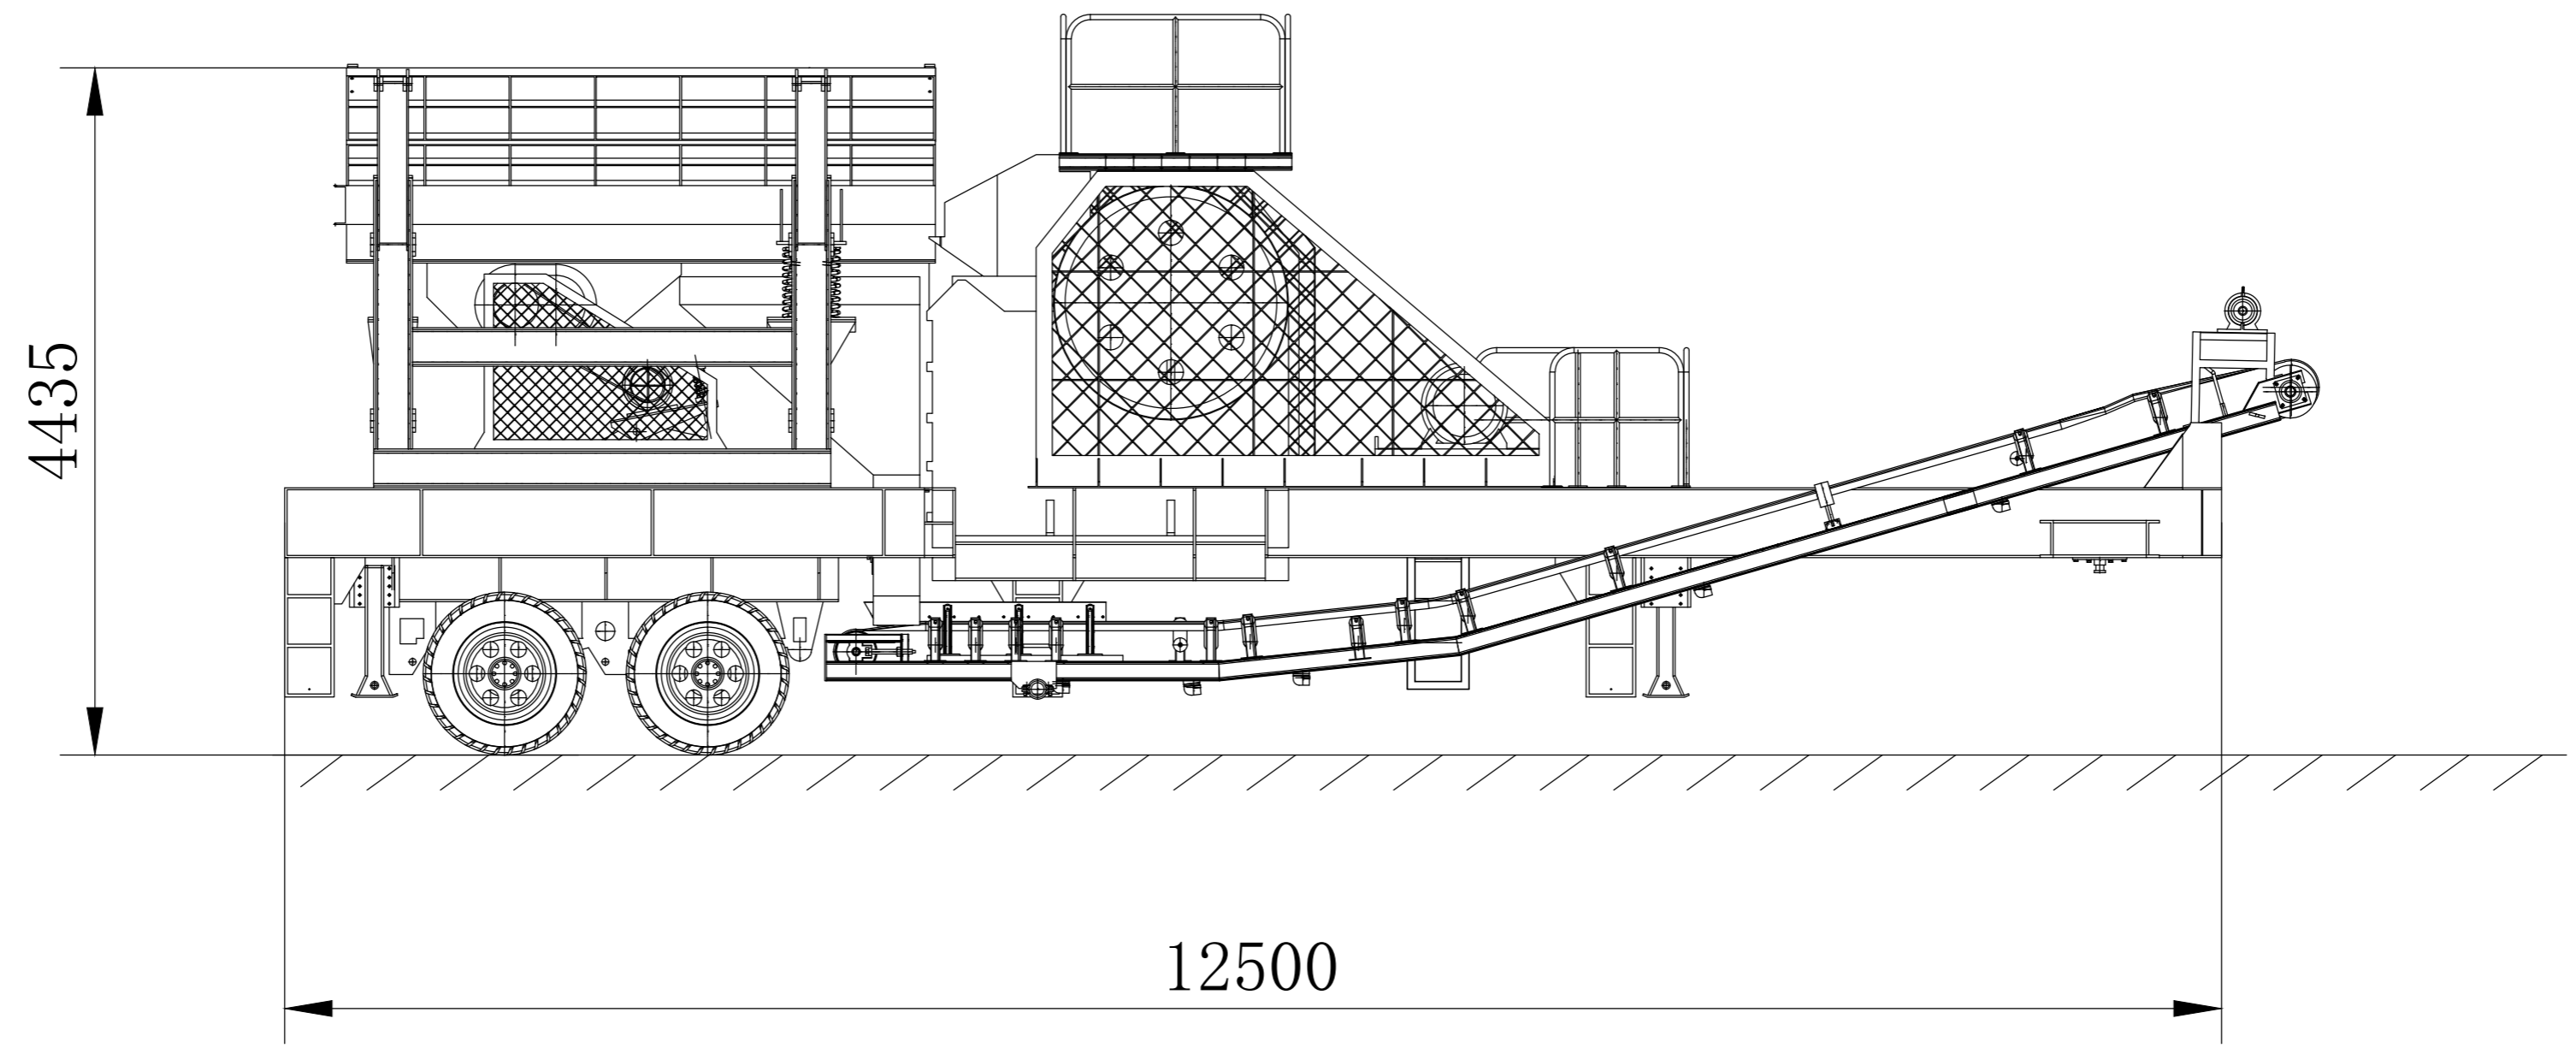

DRG NO.

Shanghai Allcrush Intelligent Technology Co., Ltd.

设备远程运维管理系统引领者

Tel: 0086-21-58819379 E-mail: kevin@allcrush.com
 Fax: 0086-21-58817729 Mobile: 0086-15221962876
 Website: www.allcrush.com

Capacity		Engineer	Jason
Material		Drawer	April
Input		Checked	Kevin
Output		Date	17-3-2

Layout drawing

DRG NO. MG938E57

△3					
△2					
△1					
VER	DATE	DESCRIPTION	OFDRAWING	CHK	APP

公司所有 PROPRIETARY